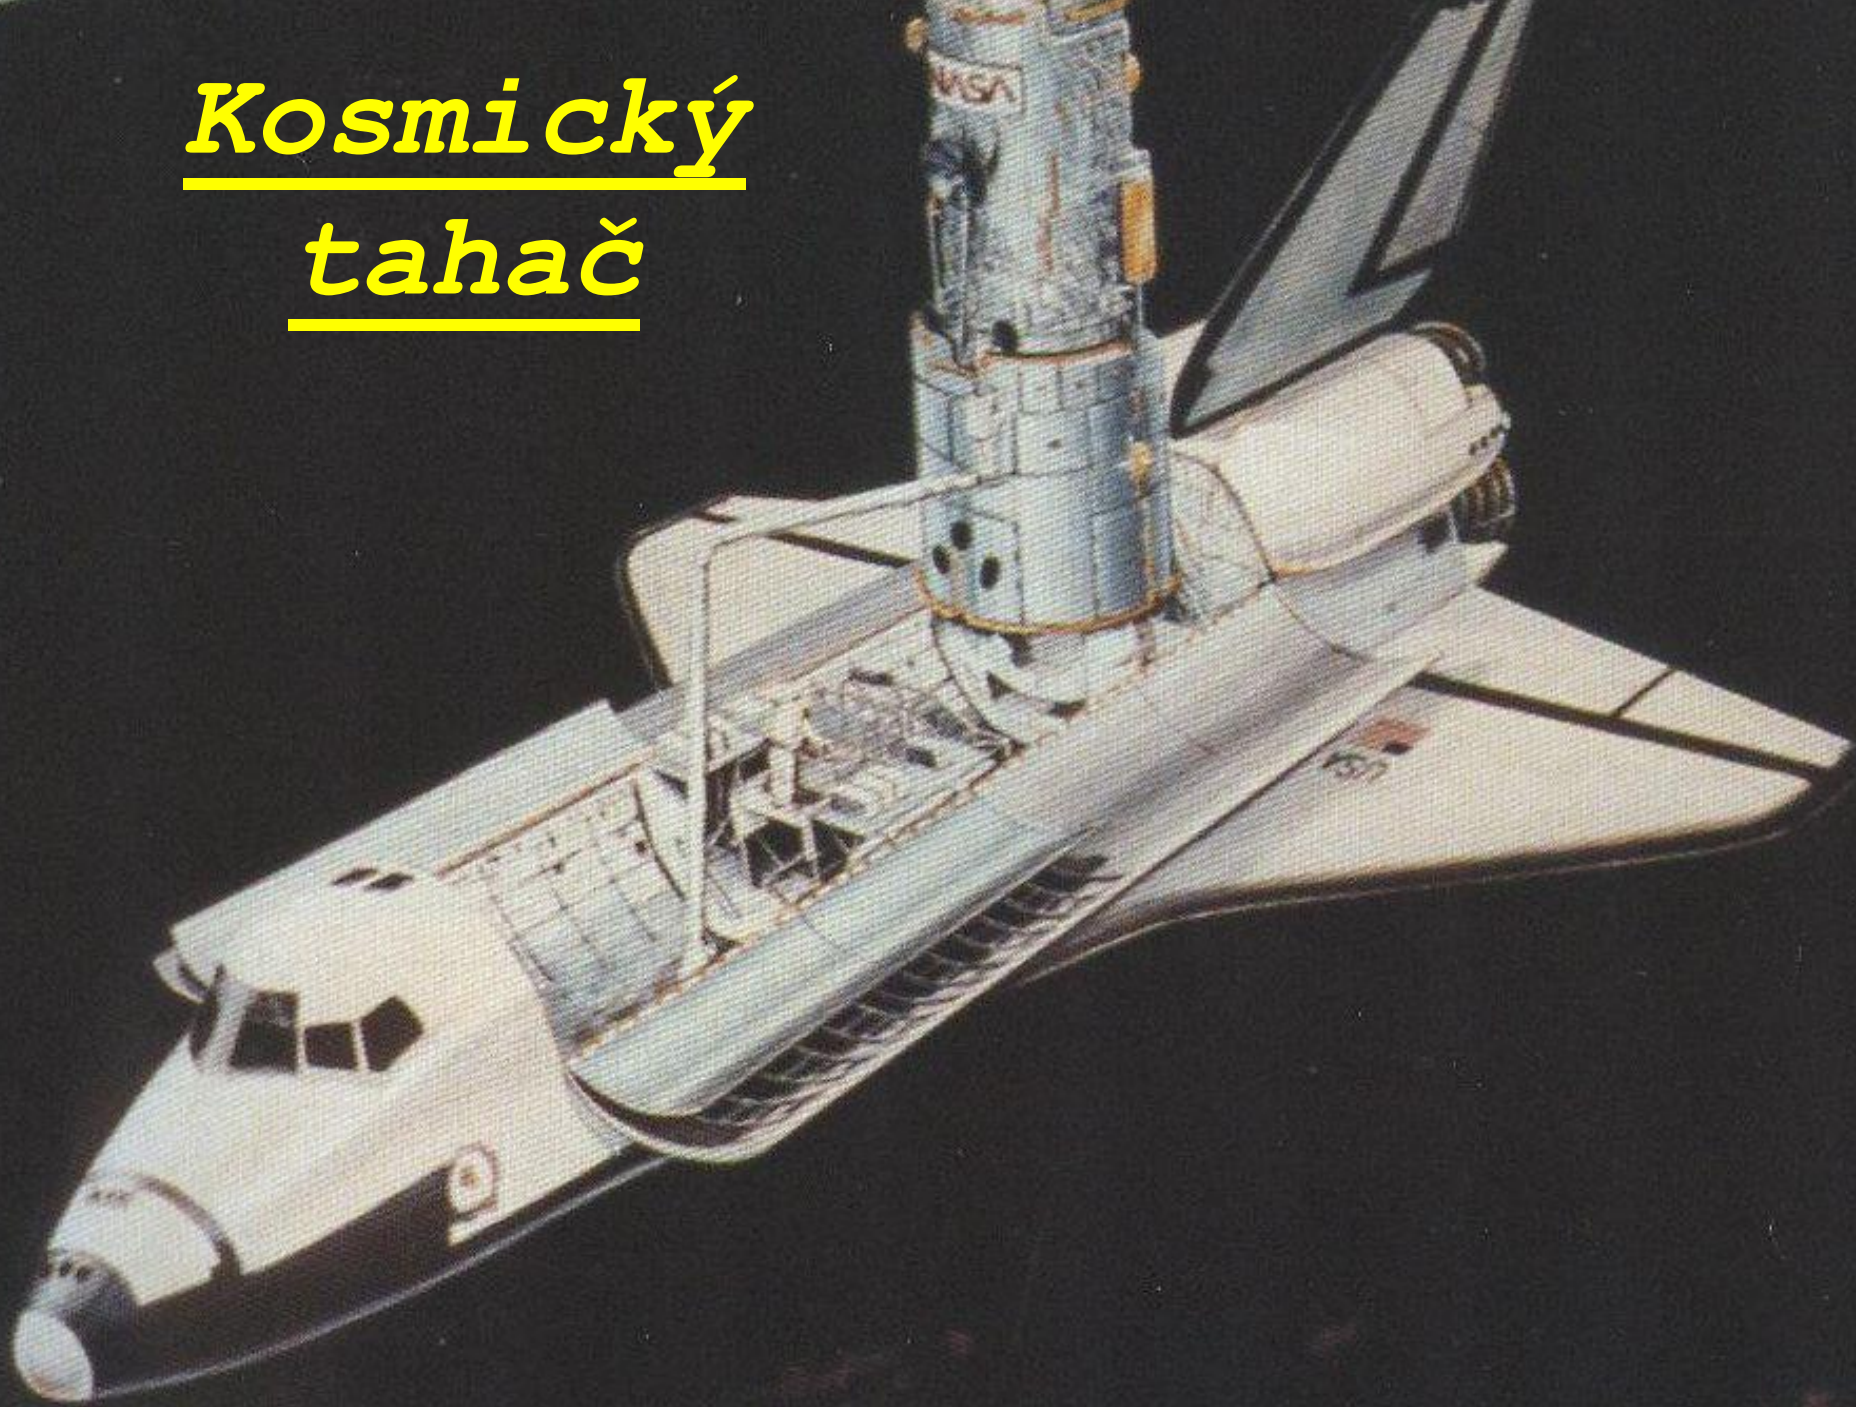

Kosmický
tahač