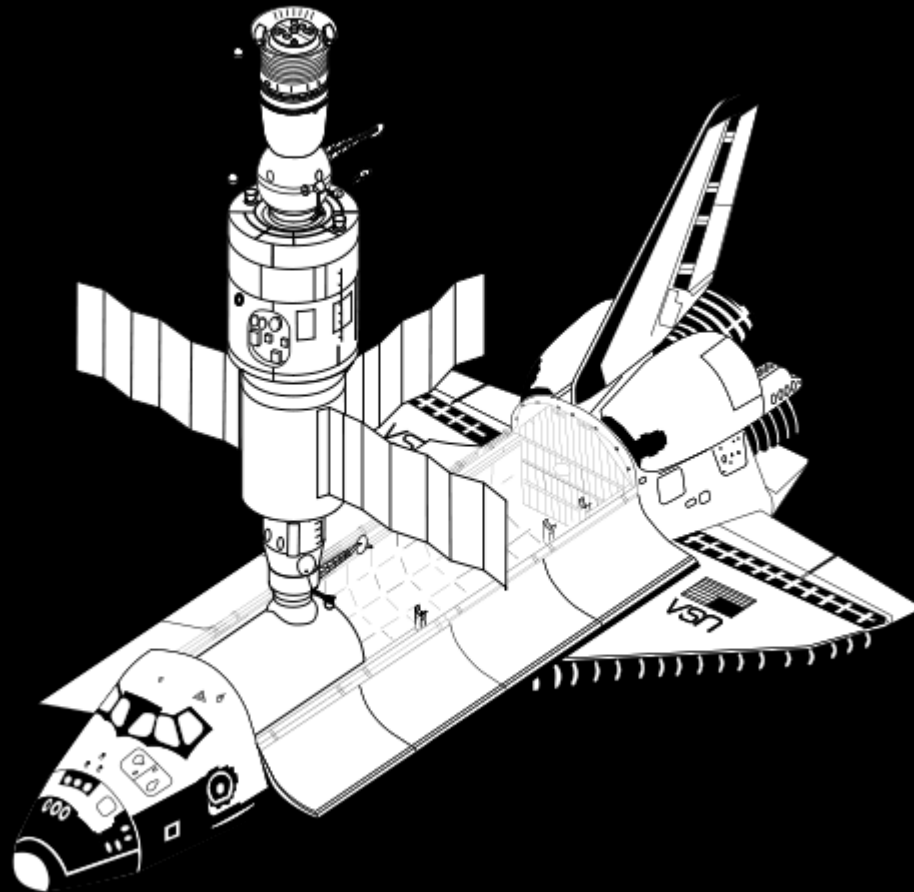

Horní
stupeň
Centaur

Nahoru a dolů

Záchrana stanice Skylab

SKYLAB BOOST
MISSION

Cesta ke stanici Saljut

Polární
oběžná
dráha

Jeden jediný oblet Země

Záchrana posádky Columbia

LEČ...

Šedesát startů ročně

Do 2000 km

Čtyřtýdenní mise

Kosmický
tahač

Horní
stupeň
Centaur

Nahoru a dolů

Záchrana
stanice
Skylab

Skylab: America's First Space Station
Skylab Fragment

SKYLAB FRAGMENT

Cesta ke stanici Saljut

Polární oběžná dráha

Záchrana posádky Columbie

1933

Silbervogel

1957

Dyna Soar

A yellow and black model airplane is shown in flight, banking to the right. The fuselage is black with the words "U.S. AIR FORCE" written in white, bold, sans-serif capital letters. The wings and tail are yellow. The background is a dark, hazy landscape with some ground visible at the bottom.