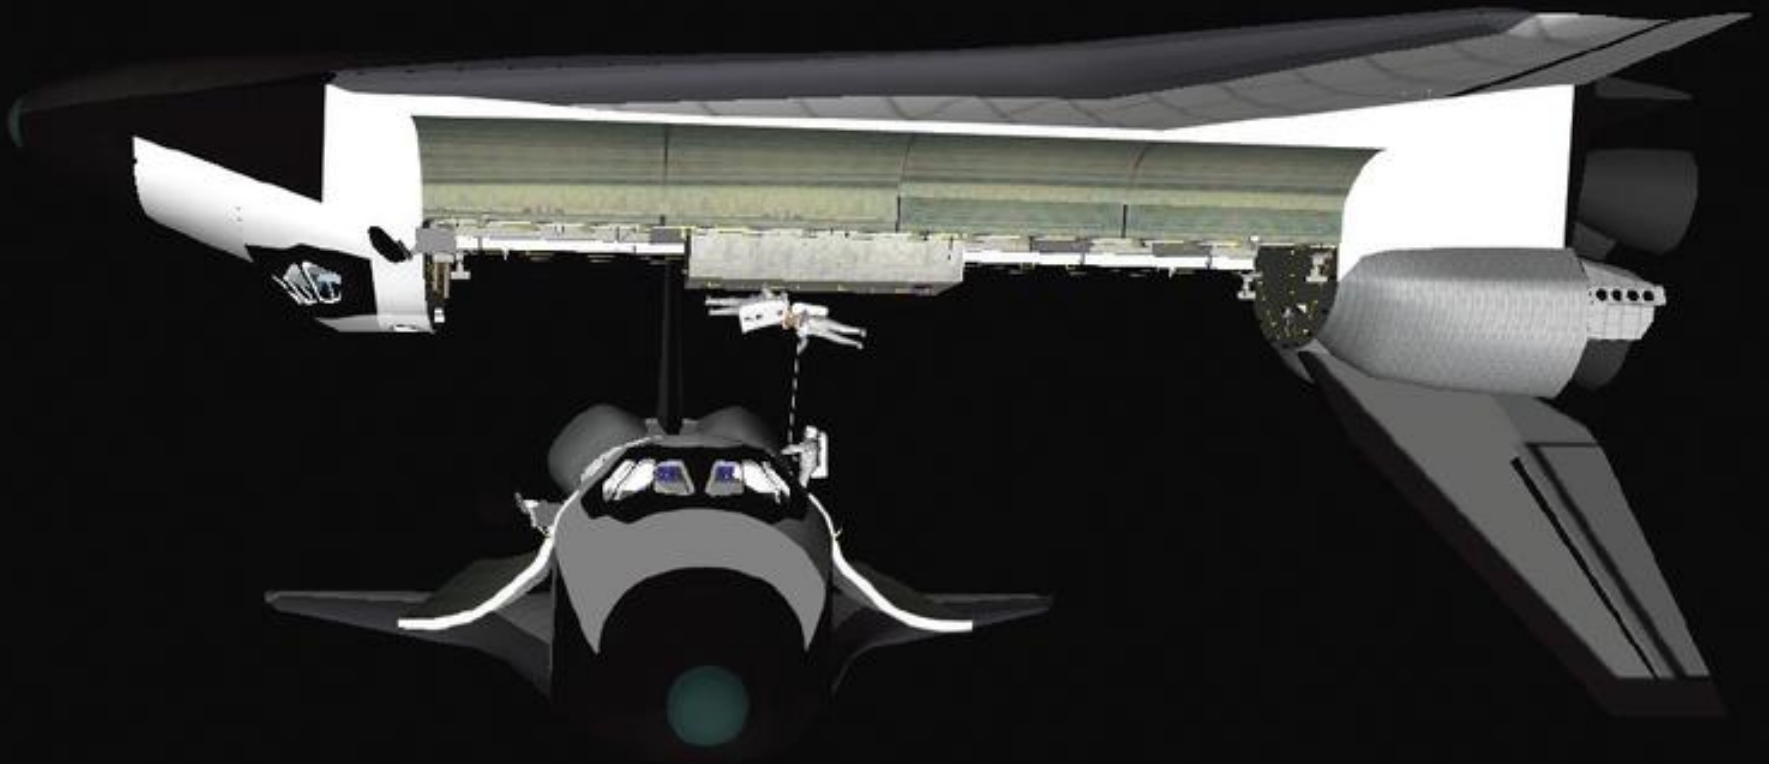

Horní
stupeň
Centaur

Nahoru a dolů

Záchrana stanice Skylab

SKYLAB BOOST
MISSION

Cesta ke stanici Saljut

Polární
oběžná
dráha

Jeden jediný oblet Země

Záchrana posádky Columbia

Skylab: America's First Space Station
Skylab Fragment

SKYLAB FRAGMENT

Cesta ke stanici Saljut

Polární oběžná dráha

Záchrana posádky Columbie

1933

Silbervogel

1957

Dyna Soar

A yellow and black model airplane is shown in flight, banking to the right. The fuselage is black with the words "U.S. AIR FORCE" written in white, bold, sans-serif capital letters. The wings and tail are yellow. The background is a dark, hazy landscape with some ground visible at the bottom.