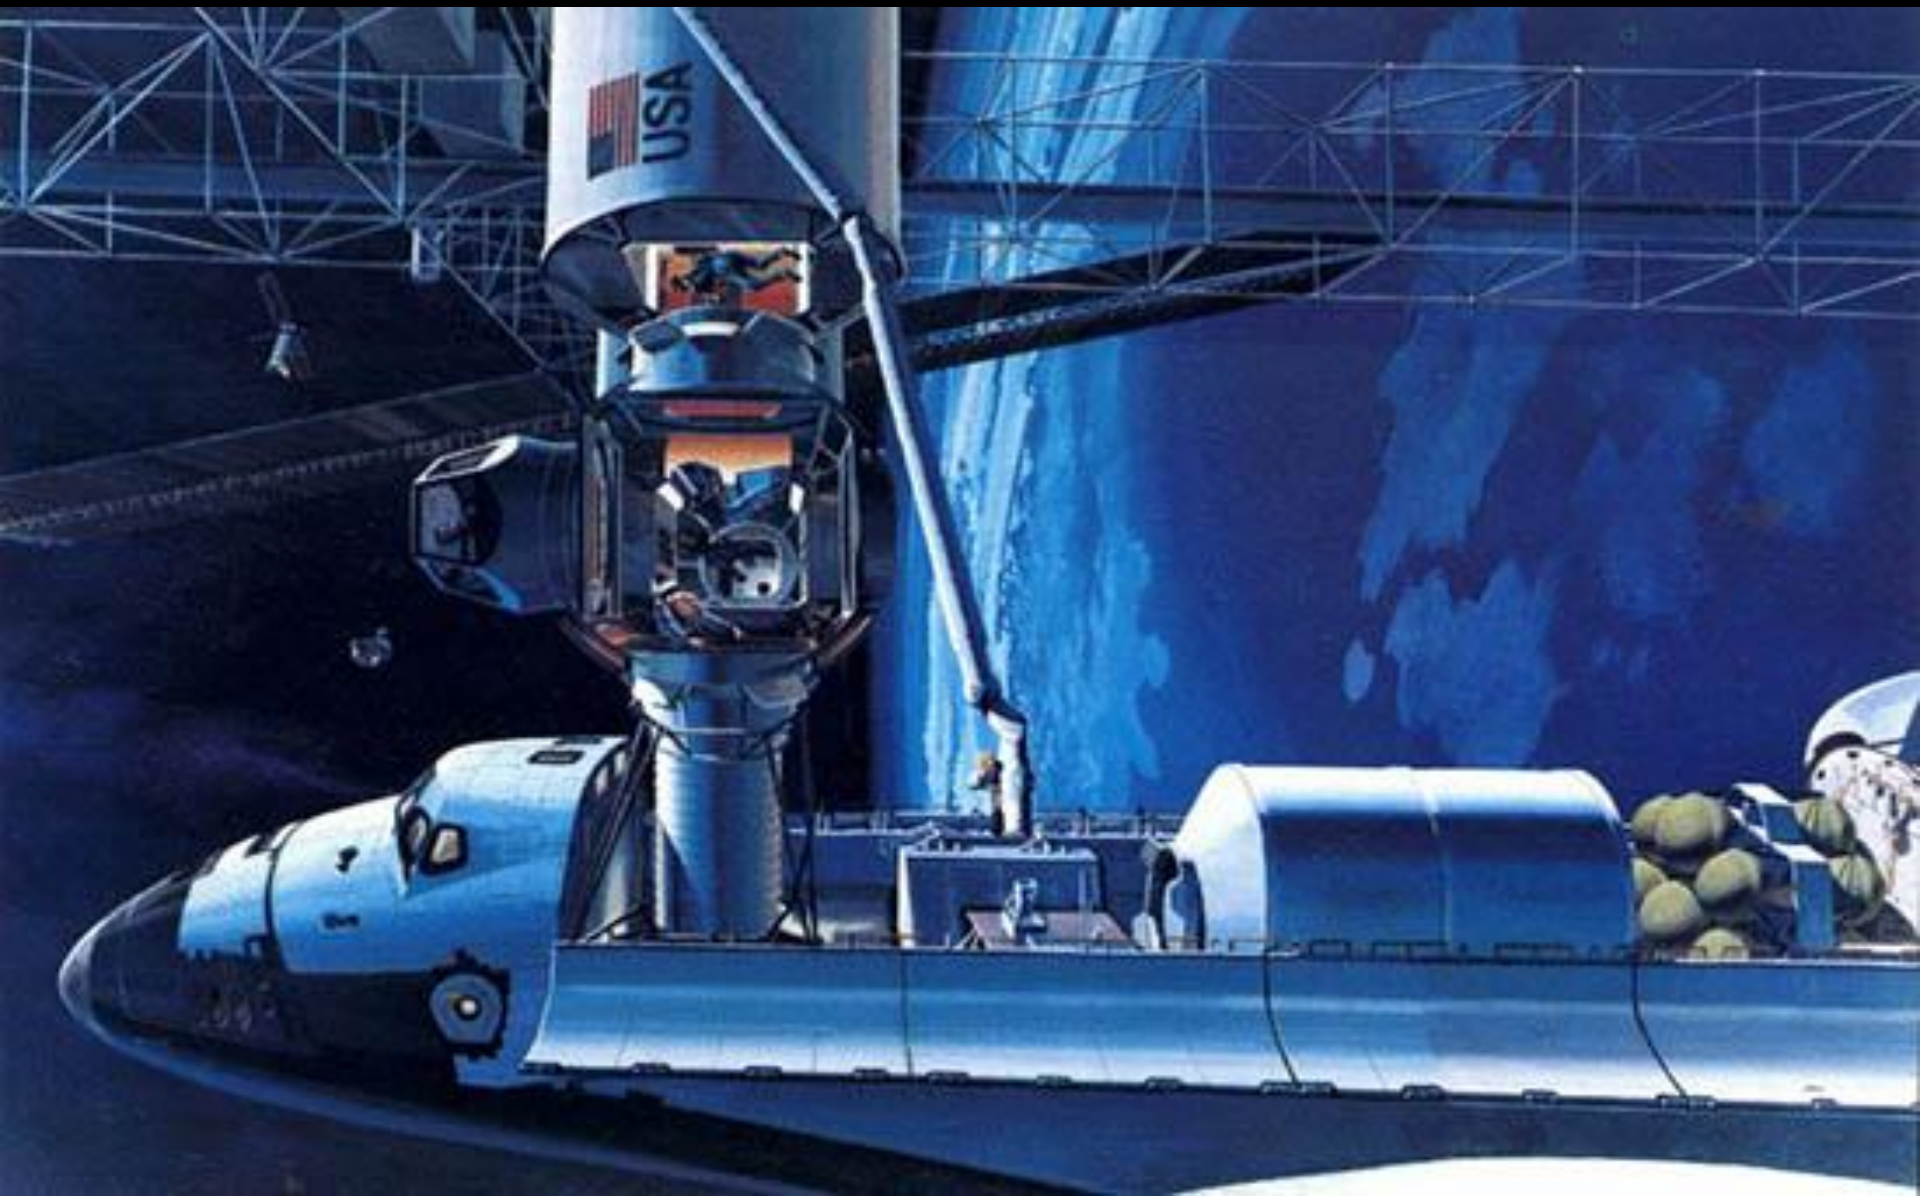

Čtyřtýdenní mise