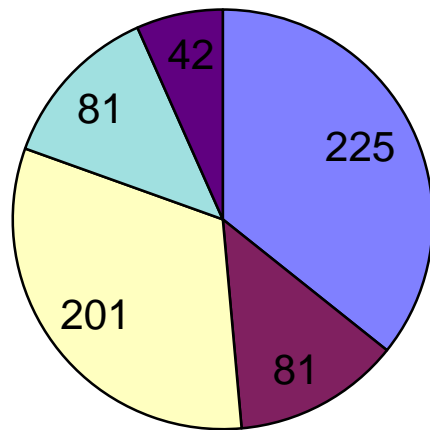

## Počet pozorování v jednotlivých měsících roku 1929

<b>Číslo</b>	<b>Název stanice</b>	<b>leden</b>	<b>únor</b>	<b>březen</b>	<b>duben</b>	<b>květen</b>	<b>červen</b>	<b>červenec</b>	<b>srpen</b>	<b>září</b>	<b>říjen</b>	<b>listopad</b>	<b>prosinec</b>	<b>Σ</b>
SL 01	Praha - Petřín	0	0	0	24	23	27	30	26	28	25	20	22	225
SL 02	Bílek Jaroslav - Praha - Vršovice	5	0	0	13	18	2	9	0	17	9	6	2	81
SL 03	Guth Vladimír - Praha - Smíchov	9	16	25	22	18	10	26	23	23	14	8	7	201
SL 04	Hýbl Vilém - Krásno nad Bečvou	0	0	0	0	0	9	23	20	29	0	0	0	81
SL 05	Bečvář Antonín - Brandýs nad Labem	0	0	0	0	0	0	0	0	0	20	11	11	42
<b>součet</b>		<b>14</b>	<b>16</b>	<b>25</b>	<b>59</b>	<b>59</b>	<b>48</b>	<b>88</b>	<b>69</b>	<b>97</b>	<b>68</b>	<b>45</b>	<b>42</b>	<b>630</b>

Počet pozorování v měsících (všech stanic)

- Praha - Petřín
- Bílek Jaroslav - Praha - Vršovice
- Guth Vladimír - Praha - Smíchov
- Hýbl Vilém - Krásno nad Bečvou