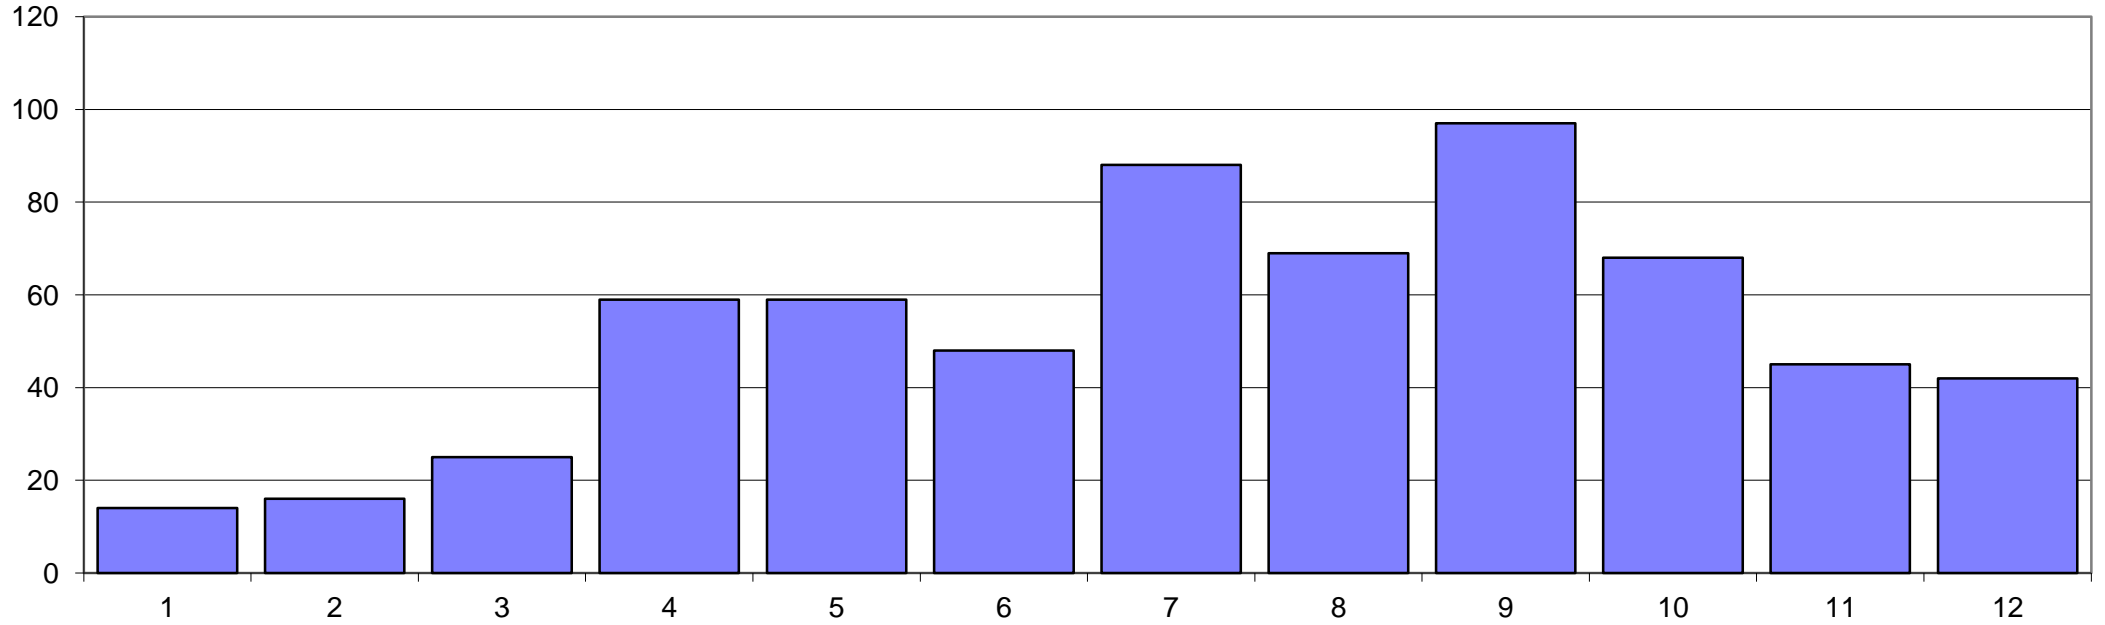

## Počet pozorování v jednotlivých měsících roku 1929

<b>Číslo</b>	<b>Název stanice</b>	<b>leden</b>	<b>únor</b>	<b>březen</b>	<b>duben</b>	<b>květen</b>	<b>červen</b>	<b>červenec</b>	<b>srpen</b>	<b>září</b>	<b>říjen</b>	<b>listopad</b>	<b>prosinec</b>	<b>Σ</b>
SL 01	Praha - Petřín	0	0	0	24	23	27	30	26	28	25	20	22	225
SL 02	Bílek Jaroslav - Praha - Vršovice	5	0	0	13	18	2	9	0	17	9	6	2	81
SL 03	Guth Vladimír - Praha - Smíchov	9	16	25	22	18	10	26	23	23	14	8	7	201
SL 04	Hýbl Vilém - Krásno nad Bečvou	0	0	0	0	0	9	23	20	29	0	0	0	81
SL 05	Bečvář Antonín - Brandýs nad Labem	0	0	0	0	0	0	0	0	0	20	11	11	42
<b>součet</b>		<b>14</b>	<b>16</b>	<b>25</b>	<b>59</b>	<b>59</b>	<b>48</b>	<b>88</b>	<b>69</b>	<b>97</b>	<b>68</b>	<b>45</b>	<b>42</b>	<b>630</b>

Počet pozorování v měsících (všech stanic)

- Praha - Petřín
- Bílek Jaroslav - Praha - Vršovice
- Guth Vladimír - Praha - Smíchov
- Hýbl Vilém - Krásno nad Bečvou