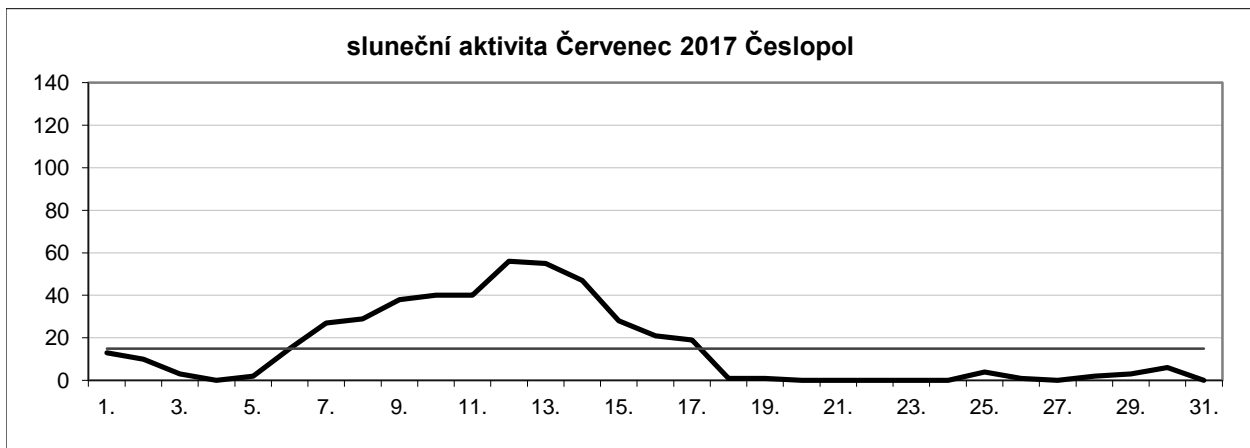

Sluneční aktivita za 1. čtvrtletí 2017

Leden	22,61		
Únor	20,65	průměr za 1. čtvrtletí	19,28
Březen	14,58		

Sluneční aktivita za 2. čtvrtletí 2017

Duben	29,27		
Květen	17,71	průměr za 2. čtvrtletí	22,28
Červen	19,87		

Sluneční aktivita za 3. čtvrtletí 2017

Červenec	14,87		
Srpen	28,32	průměr za 3. čtvrtletí	29,20
Září	44,40		

Sluneční aktivita za 4. čtvrtletí 2017

Říjen	12,43		
Listopad	5,19	průměr za 4. čtvrtletí	8,00
Prosinec	6,37		