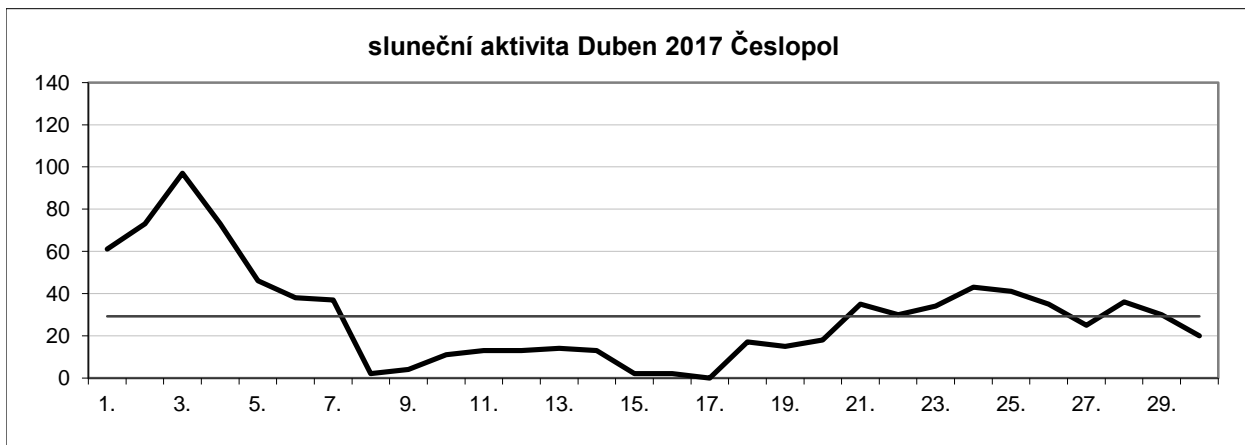

Sluneční aktivita za 1. čtvrtletí 2017

Leden	22,61		
Únor	20,65	průměr za 1. čtvrtletí	19,28
Březen	14,58		

Sluneční aktivita za 2. čtvrtletí 2017

Duben	29,27		
Květen	17,71	průměr za 2. čtvrtletí	22,28
Červen	19,87		

Sluneční aktivita za 3. čtvrtletí 2017

Červenec	14,87		
Srpen	28,32	průměr za 3. čtvrtletí	29,20
Září	44,40		

Sluneční aktivita za 4. čtvrtletí 2017

Říjen	12,43		
Listopad	5,19	průměr za 4. čtvrtletí	8,00
Prosinec	6,37		