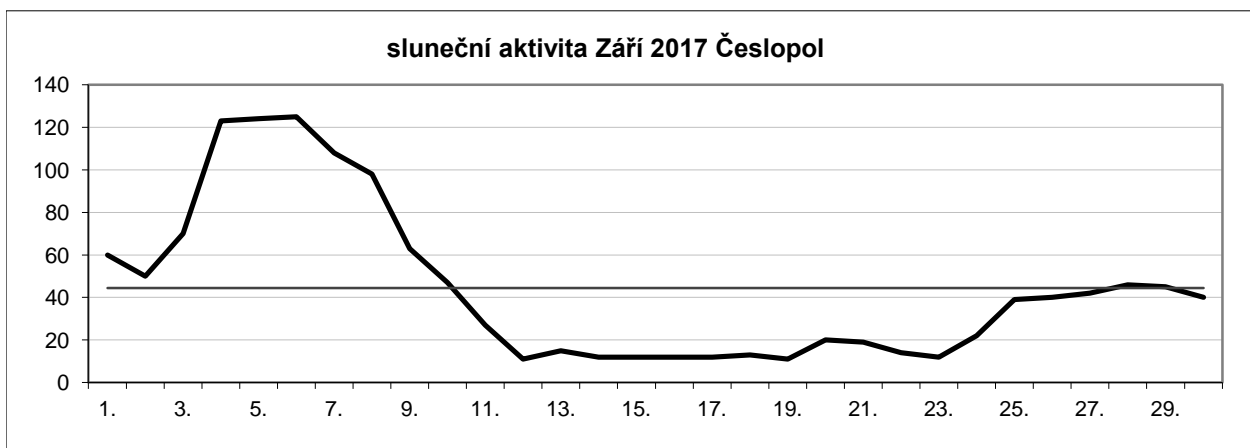

Sluneční aktivita za 1. čtvrtletí 2017

Leden	22,61		
Únor	20,65	průměr za 1. čtvrtletí	19,28
Březen	14,58		

Sluneční aktivita za 2. čtvrtletí 2017

Duben	29,27		
Květen	17,71	průměr za 2. čtvrtletí	22,28
Červen	19,87		

Sluneční aktivita za 3. čtvrtletí 2017

Červenec	14,87		
Srpen	28,32	průměr za 3. čtvrtletí	29,20
Září	44,40		

Sluneční aktivita za 4. čtvrtletí 2017

Říjen	12,43		
Listopad	5,19	průměr za 4. čtvrtletí	8,00
Prosinec	6,37		