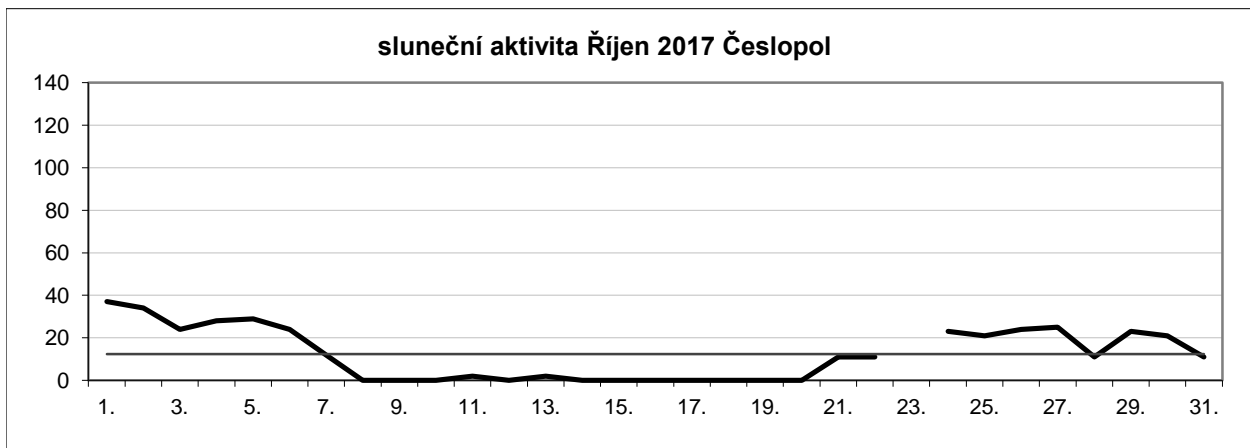

Sluneční aktivita za 1. čtvrtletí 2017

Leden	22,61		
Únor	20,65	průměr za 1. čtvrtletí	19,28
Březen	14,58		

Sluneční aktivita za 2. čtvrtletí 2017

Duben	29,27		
Květen	17,71	průměr za 2. čtvrtletí	22,28
Červen	19,87		

Sluneční aktivita za 3. čtvrtletí 2017

Červenec	14,87		
Srpen	28,32	průměr za 3. čtvrtletí	29,20
Září	44,40		

Sluneční aktivita za 4. čtvrtletí 2017

Říjen	12,43		
Listopad	5,19	průměr za 4. čtvrtletí	8,00
Prosinec	6,37		