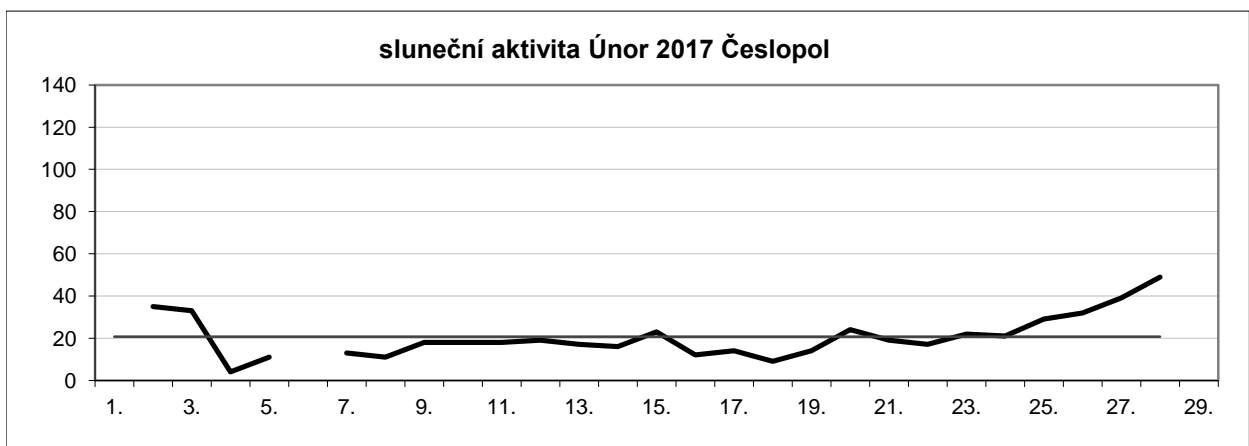

Sluneční aktivita za 1. čtvrtletí 2017

Leden	22,61		
Únor	20,65	průměr za 1. čtvrtletí	19,28
Březen	14,58		

Sluneční aktivita za 2. čtvrtletí 2017

Duben	29,27		
Květen	17,71	průměr za 2. čtvrtletí	22,28
Červen	19,87		

Sluneční aktivita za 3. čtvrtletí 2017

Červenec	14,87		
Srpen	28,32	průměr za 3. čtvrtletí	29,20
Září	44,40		

Sluneční aktivita za 4. čtvrtletí 2017

Říjen	12,43		
Listopad	5,19	průměr za 4. čtvrtletí	8,00
Prosinec	6,37		