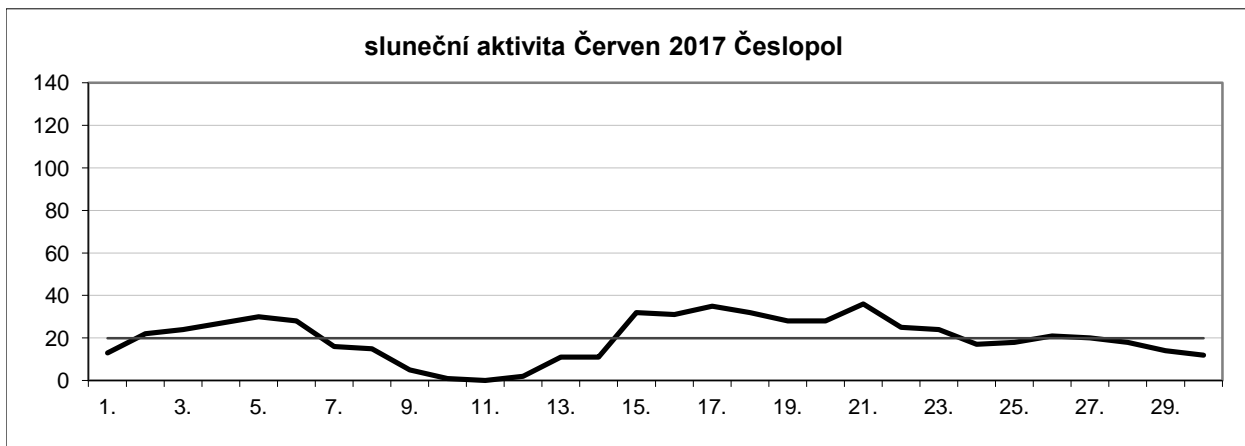

Sluneční aktivita za 1. čtvrtletí 2017

Leden	22,61		
Únor	20,65	průměr za 1. čtvrtletí	19,28
Březen	14,58		

Sluneční aktivita za 2. čtvrtletí 2017

Duben	29,27		
Květen	17,71	průměr za 2. čtvrtletí	22,28
Červen	19,87		

Sluneční aktivita za 3. čtvrtletí 2017

Červenec	14,87		
Srpen	28,32	průměr za 3. čtvrtletí	29,20
Září	44,40		

Sluneční aktivita za 4. čtvrtletí 2017

Říjen	12,43		
Listopad	5,19	průměr za 4. čtvrtletí	8,00
Prosinec	6,37		