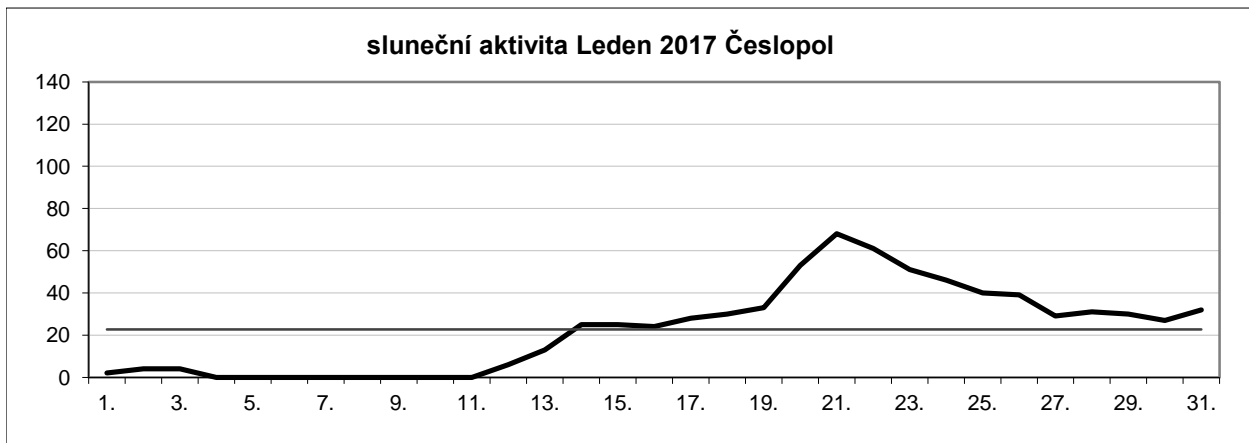

Sluneční aktivita za 1. čtvrtletí 2017

Leden	22,61		
Únor	20,65	průměr za 1. čtvrtletí	19,28
Březen	14,58		

Sluneční aktivita za 2. čtvrtletí 2017

Duben	29,27		
Květen	17,71	průměr za 2. čtvrtletí	22,28
Červen	19,87		

Sluneční aktivita za 3. čtvrtletí 2017

Červenec	14,87		
Srpen	28,32	průměr za 3. čtvrtletí	29,20
Září	44,40		

Sluneční aktivita za 4. čtvrtletí 2017

Říjen	12,43		
Listopad	5,19	průměr za 4. čtvrtletí	8,00
Prosinec	6,37		