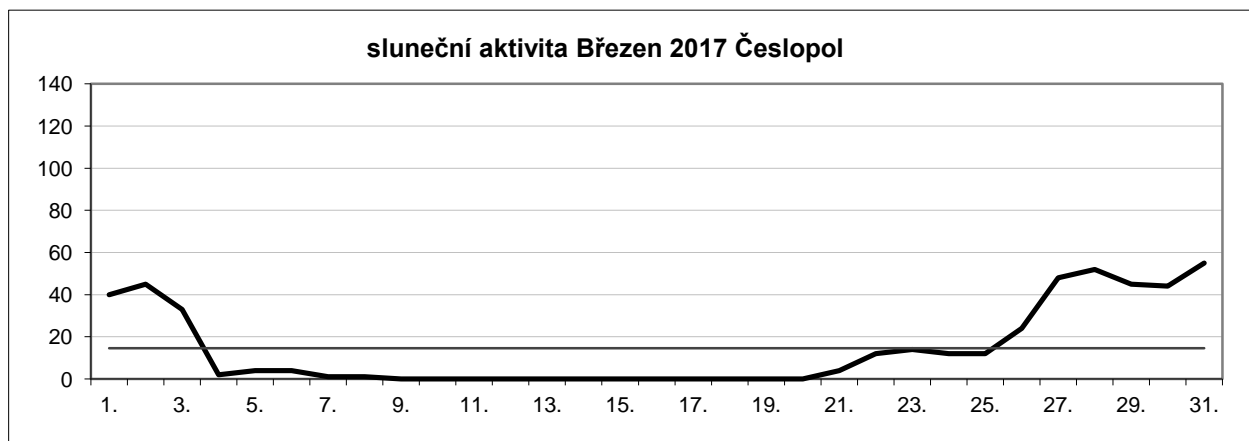

Sluneční aktivita za 1. čtvrtletí 2017

Leden	22,61		
Únor	20,65	průměr za 1. čtvrtletí	19,28
Březen	14,58		

Sluneční aktivita za 2. čtvrtletí 2017

Duben	29,27		
Květen	17,71	průměr za 2. čtvrtletí	22,28
Červen	19,87		

Sluneční aktivita za 3. čtvrtletí 2017

Červenec	14,87		
Srpen	28,32	průměr za 3. čtvrtletí	29,20
Září	44,40		

Sluneční aktivita za 4. čtvrtletí 2017

Říjen	12,43		
Listopad	5,19	průměr za 4. čtvrtletí	8,00
Prosinec	6,37		