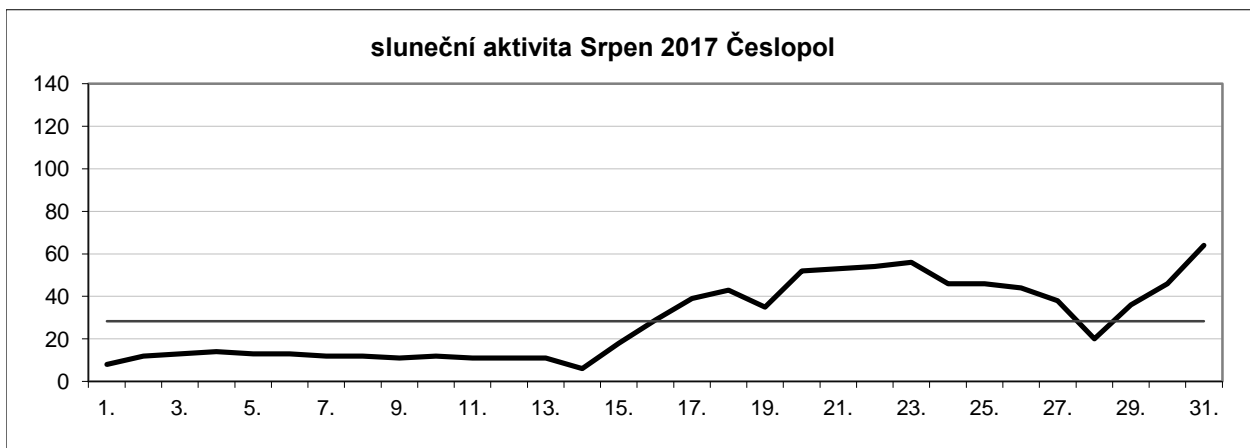

Sluneční aktivita za 1. čtvrtletí 2017

Leden	22,61		
Únor	20,65	průměr za 1. čtvrtletí	19,28
Březen	14,58		

Sluneční aktivita za 2. čtvrtletí 2017

Duben	29,27		
Květen	17,71	průměr za 2. čtvrtletí	22,28
Červen	19,87		

Sluneční aktivita za 3. čtvrtletí 2017

Červenec	14,87		
Srpen	28,32	průměr za 3. čtvrtletí	29,20
Září	44,40		

Sluneční aktivita za 4. čtvrtletí 2017

Říjen	12,43		
Listopad	5,19	průměr za 4. čtvrtletí	8,00
Prosinec	6,37		