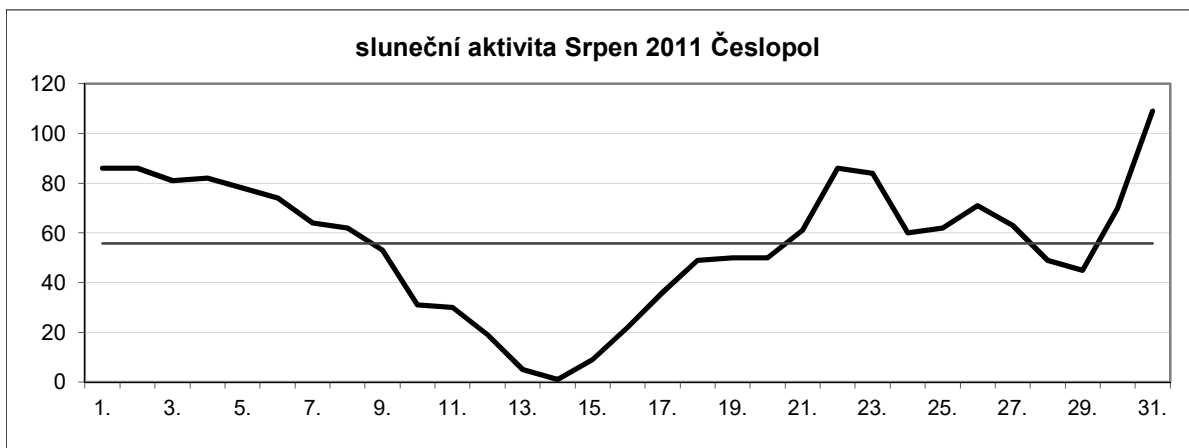

**Sluneční aktivita za 1. čtvrtletí 2011**

Leden	20,32		
Únor	34,15	průměr za 1. čtvrtletí	39,02
Březen	62,58		

**Sluneční aktivita za 2. čtvrtletí 2011**

Duben	64,67		
Květen	49,16	průměr za 2. čtvrtletí	53,25
Červen	45,93		

**Sluneční aktivita za 3. čtvrtletí 2011**

Červenec 52,70  
 Srpen 55,74  
 Září 103,50

průměr za 3. čtvrtletí 70,65

**Sluneční aktivita za 4. čtvrtletí 2011**

Říjen	107,13		
Listopad	125,00	průměr za 4. čtvrtletí	106,47
Prosinec	87,27		