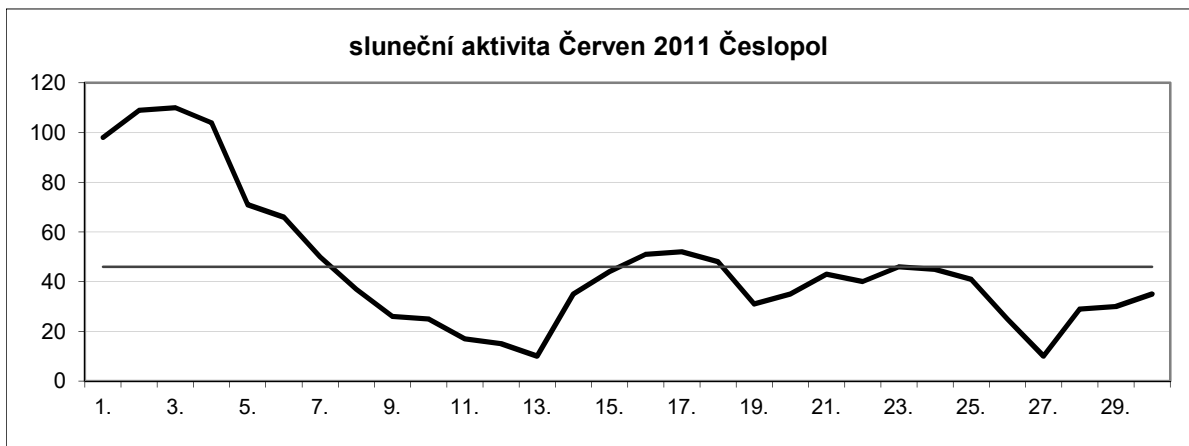

**Sluneční aktivita za 1. čtvrtletí 2011**

Leden	20,32		
Únor	34,15	průměr za 1. čtvrtletí	39,02
Březen	62,58		

**Sluneční aktivita za 2. čtvrtletí 2011**

Duben	64,67		
Květen	49,16	průměr za 2. čtvrtletí	53,25
Červen	45,93		

**Sluneční aktivita za 3. čtvrtletí 2011**

Červenec 52,70  
 Srpen 55,74  
 Září 103,50

průměr za 3. čtvrtletí 70,65

**Sluneční aktivita za 4. čtvrtletí 2011**

Říjen	107,13		
Listopad	125,00	průměr za 4. čtvrtletí	106,47
Prosinec	87,27		