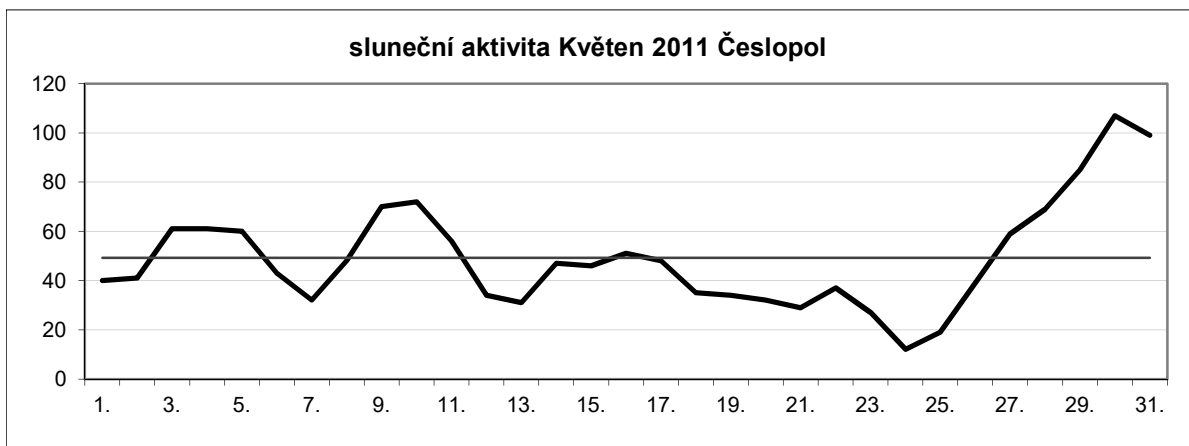

**Sluneční aktivita za 1. čtvrtletí 2011**

Leden	20,32		
Únor	34,15	průměr za 1. čtvrtletí	39,02
Březen	62,58		

**Sluneční aktivita za 2. čtvrtletí 2011**

Duben	64,67		
Květen	49,16	průměr za 2. čtvrtletí	53,25
Červen	45,93		

**Sluneční aktivita za 3. čtvrtletí 2011**

Červenec 52,70  
 Srpen 55,74  
 Září 103,50

průměr za 3. čtvrtletí 70,65

**Sluneční aktivita za 4. čtvrtletí 2011**

Říjen	107,13		
Listopad	125,00	průměr za 4. čtvrtletí	106,47
Prosinec	87,27		