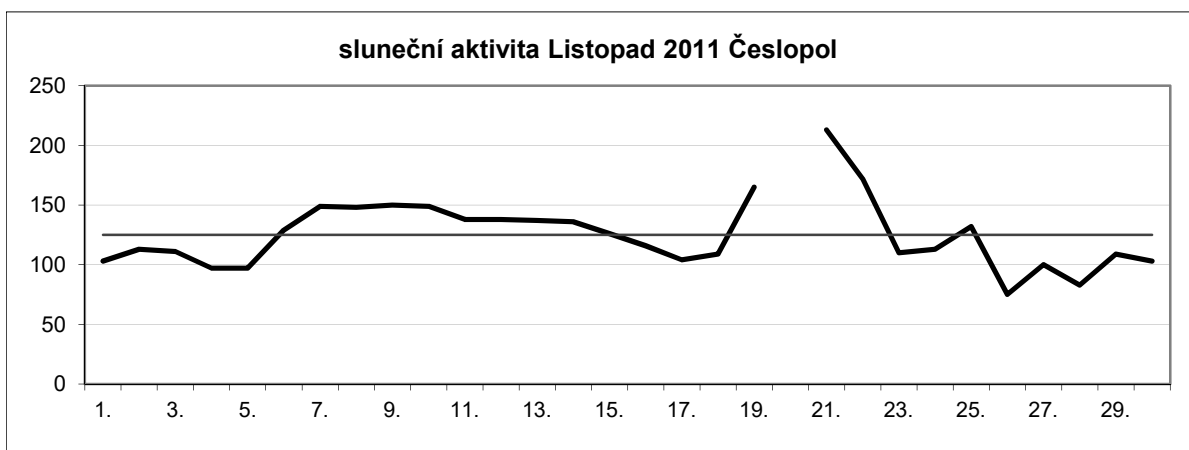

**Sluneční aktivita za 1. čtvrtletí 2011**

Leden	20,32		
Únor	34,15	průměr za 1. čtvrtletí	39,02
Březen	62,58		

**Sluneční aktivita za 2. čtvrtletí 2011**

Duben	64,67		
Květen	49,16	průměr za 2. čtvrtletí	53,25
Červen	45,93		

**Sluneční aktivita za 3. čtvrtletí 2011**

Červenec 52,70  
 Srpen 55,74  
 Září 103,50

průměr za 3. čtvrtletí 70,65

**Sluneční aktivita za 4. čtvrtletí 2011**

Říjen	107,13		
Listopad	125,00	průměr za 4. čtvrtletí	106,47
Prosinec	87,27		