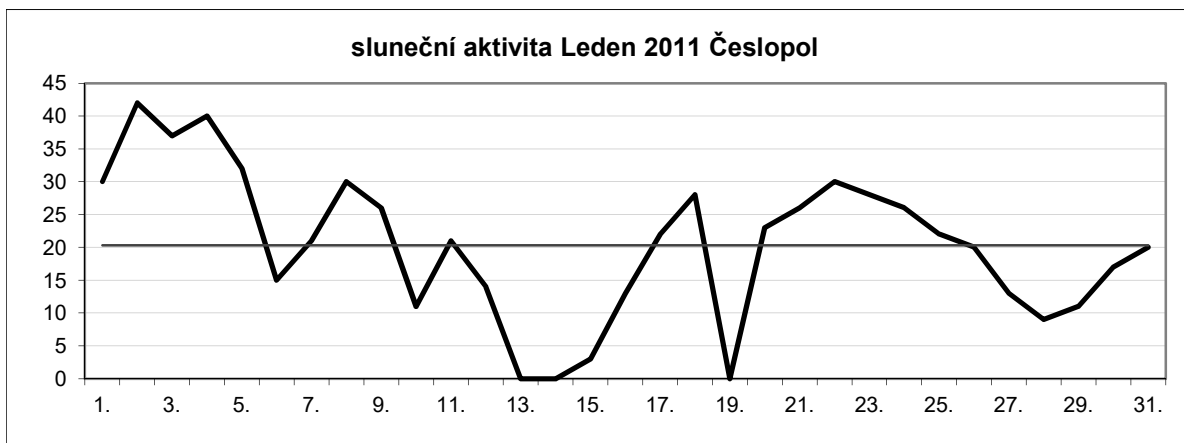

**Sluneční aktivita za 1. čtvrtletí 2011**

Leden	20,32		
Únor	34,15	průměr za 1. čtvrtletí	39,02
Březen	62,58		

**Sluneční aktivita za 2. čtvrtletí 2011**

Duben	64,67		
Květen	49,16	průměr za 2. čtvrtletí	53,25
Červen	45,93		

**Sluneční aktivita za 3. čtvrtletí 2011**

Červenec 52,70  
 Srpen 55,74  
 Září 103,50

průměr za 3. čtvrtletí 70,65

**Sluneční aktivita za 4. čtvrtletí 2011**

Říjen	107,13		
Listopad	125,00	průměr za 4. čtvrtletí	106,47
Prosinec	87,27		