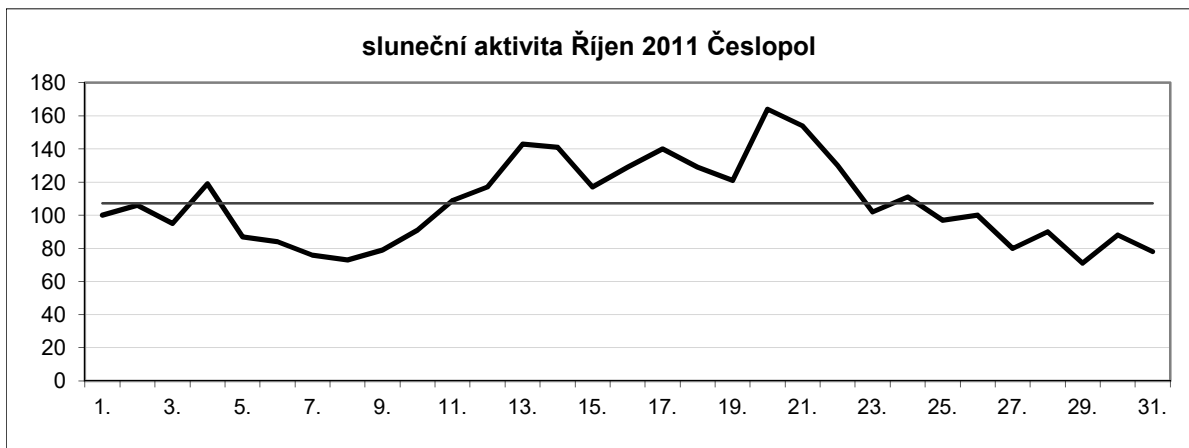

**Sluneční aktivita za 1. čtvrtletí 2011**

Leden	20,32		
Únor	34,15	průměr za 1. čtvrtletí	39,02
Březen	62,58		

**Sluneční aktivita za 2. čtvrtletí 2011**

Duben	64,67		
Květen	49,16	průměr za 2. čtvrtletí	53,25
Červen	45,93		

**Sluneční aktivita za 3. čtvrtletí 2011**

Červenec 52,70  
 Srpen 55,74  
 Září 103,50

průměr za 3. čtvrtletí 70,65

**Sluneční aktivita za 4. čtvrtletí 2011**

Říjen	107,13		
Listopad	125,00	průměr za 4. čtvrtletí	106,47
Prosinec	87,27		