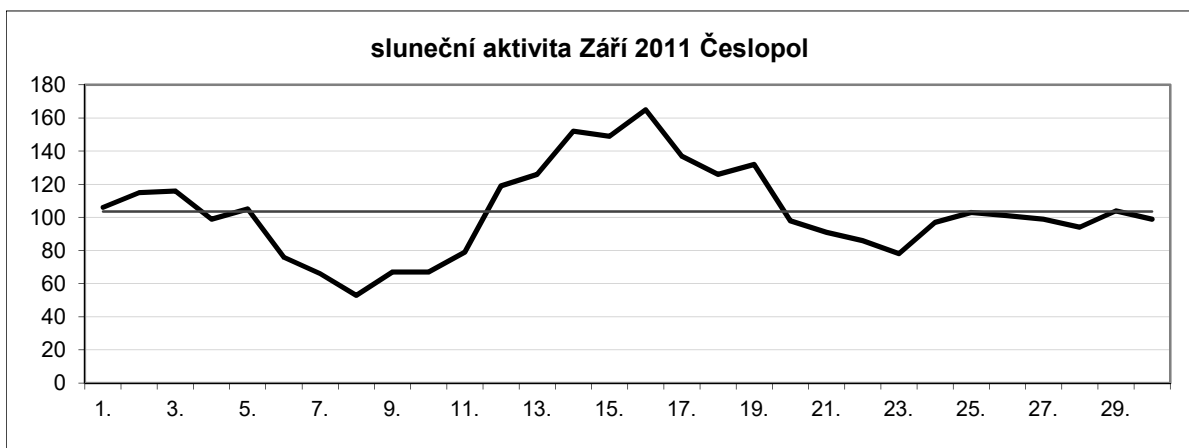

**Sluneční aktivita za 1. čtvrtletí 2011**

Leden	20,32		
Únor	34,15	průměr za 1. čtvrtletí	39,02
Březen	62,58		

**Sluneční aktivita za 2. čtvrtletí 2011**

Duben	64,67		
Květen	49,16	průměr za 2. čtvrtletí	53,25
Červen	45,93		

**Sluneční aktivita za 3. čtvrtletí 2011**

Červenec 52,70  
 Srpen 55,74  
 Září 103,50

průměr za 3. čtvrtletí 70,65

**Sluneční aktivita za 4. čtvrtletí 2011**

Říjen	107,13		
Listopad	125,00	průměr za 4. čtvrtletí	106,47
Prosinec	87,27		