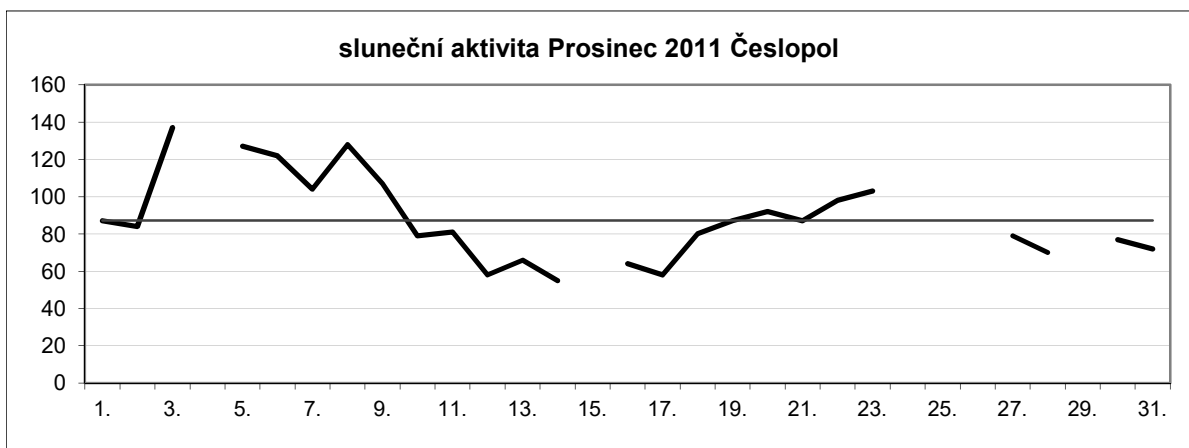

**Sluneční aktivita za 1. čtvrtletí 2011**

Leden	20,32		
Únor	34,15	průměr za 1. čtvrtletí	39,02
Březen	62,58		

**Sluneční aktivita za 2. čtvrtletí 2011**

Duben	64,67		
Květen	49,16	průměr za 2. čtvrtletí	53,25
Červen	45,93		

**Sluneční aktivita za 3. čtvrtletí 2011**

Červenec 52,70  
 Srpen 55,74  
 Září 103,50

průměr za 3. čtvrtletí 70,65

**Sluneční aktivita za 4. čtvrtletí 2011**

Říjen	107,13		
Listopad	125,00	průměr za 4. čtvrtletí	106,47
Prosinec	87,27		