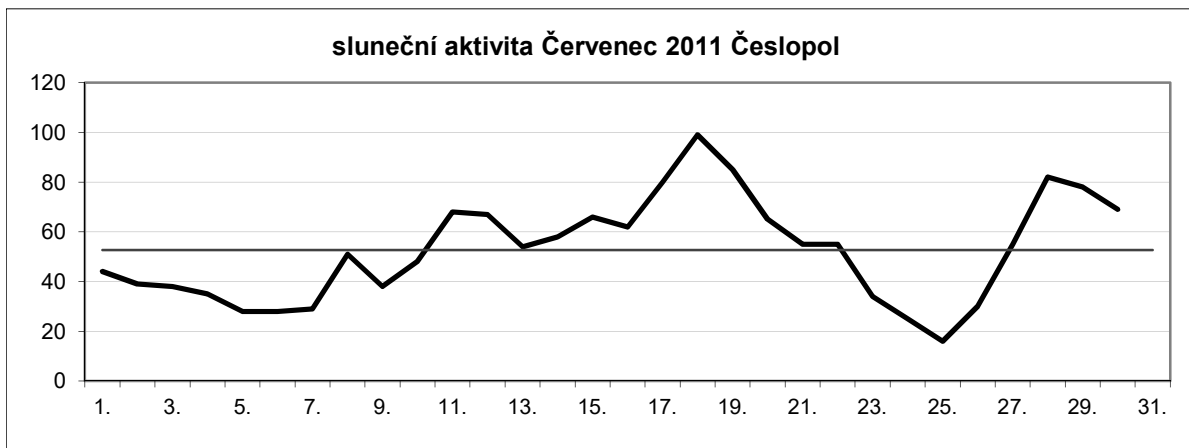

**Sluneční aktivita za 1. čtvrtletí 2011**

Leden	20,32		
Únor	34,15	průměr za 1. čtvrtletí	39,02
Březen	62,58		

**Sluneční aktivita za 2. čtvrtletí 2011**

Duben	64,67		
Květen	49,16	průměr za 2. čtvrtletí	53,25
Červen	45,93		

**Sluneční aktivita za 3. čtvrtletí 2011**

Červenec 52,70  
 Srpen 55,74  
 Září 103,50

průměr za 3. čtvrtletí 70,65

**Sluneční aktivita za 4. čtvrtletí 2011**

Říjen	107,13		
Listopad	125,00	průměr za 4. čtvrtletí	106,47
Prosinec	87,27		