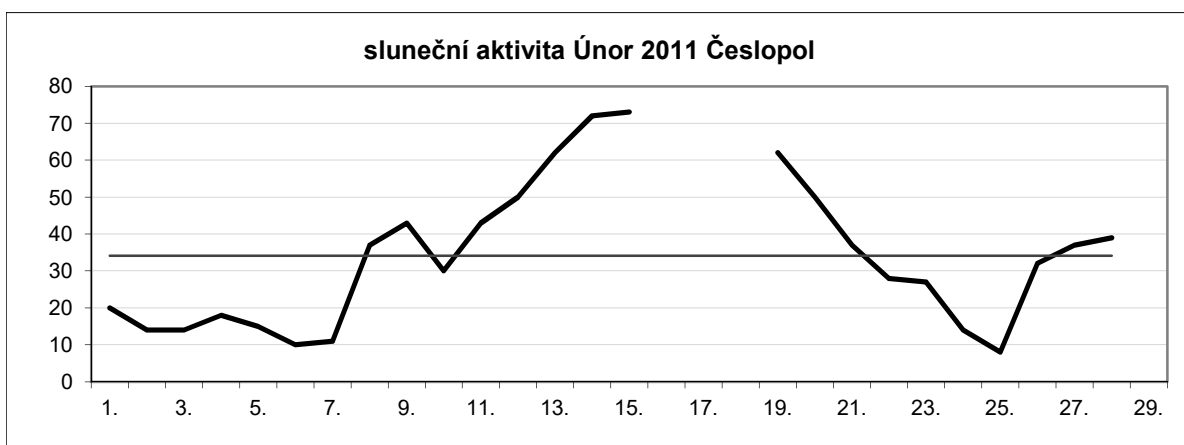

**Sluneční aktivita za 1. čtvrtletí 2011**

Leden	20,32		
Únor	34,15	průměr za 1. čtvrtletí	39,02
Březen	62,58		

**Sluneční aktivita za 2. čtvrtletí 2011**

Duben	64,67		
Květen	49,16	průměr za 2. čtvrtletí	53,25
Červen	45,93		

**Sluneční aktivita za 3. čtvrtletí 2011**

Červenec 52,70  
 Srpen 55,74  
 Září 103,50

průměr za 3. čtvrtletí 70,65

**Sluneční aktivita za 4. čtvrtletí 2011**

Říjen	107,13		
Listopad	125,00	průměr za 4. čtvrtletí	106,47
Prosinec	87,27		