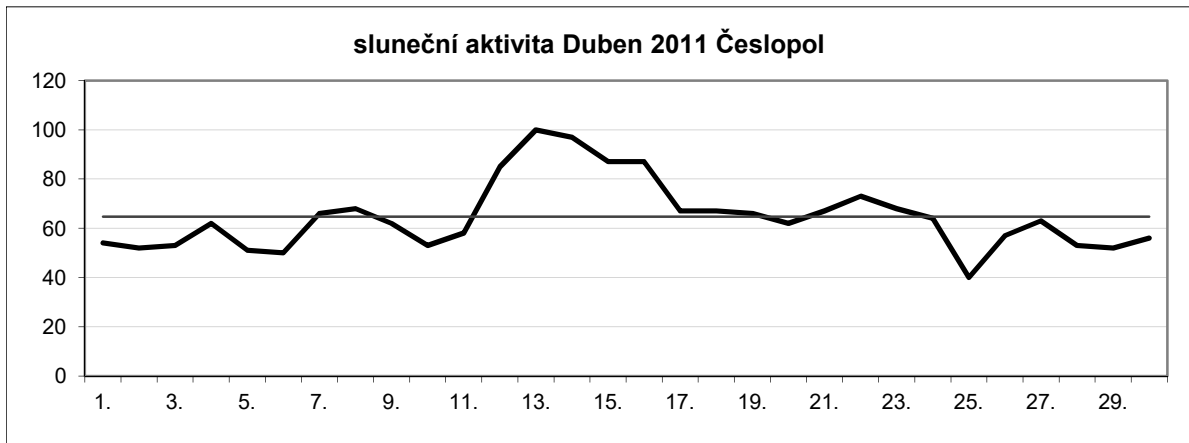

**Sluneční aktivita za 1. čtvrtletí 2011**

Leden	20,32		
Únor	34,15	průměr za 1. čtvrtletí	39,02
Březen	62,58		

**Sluneční aktivita za 2. čtvrtletí 2011**

Duben	64,67		
Květen	49,16	průměr za 2. čtvrtletí	53,25
Červen	45,93		

**Sluneční aktivita za 3. čtvrtletí 2011**

Červenec 52,70  
 Srpen 55,74  
 Září 103,50

průměr za 3. čtvrtletí 70,65

**Sluneční aktivita za 4. čtvrtletí 2011**

Říjen	107,13		
Listopad	125,00	průměr za 4. čtvrtletí	106,47
Prosinec	87,27		