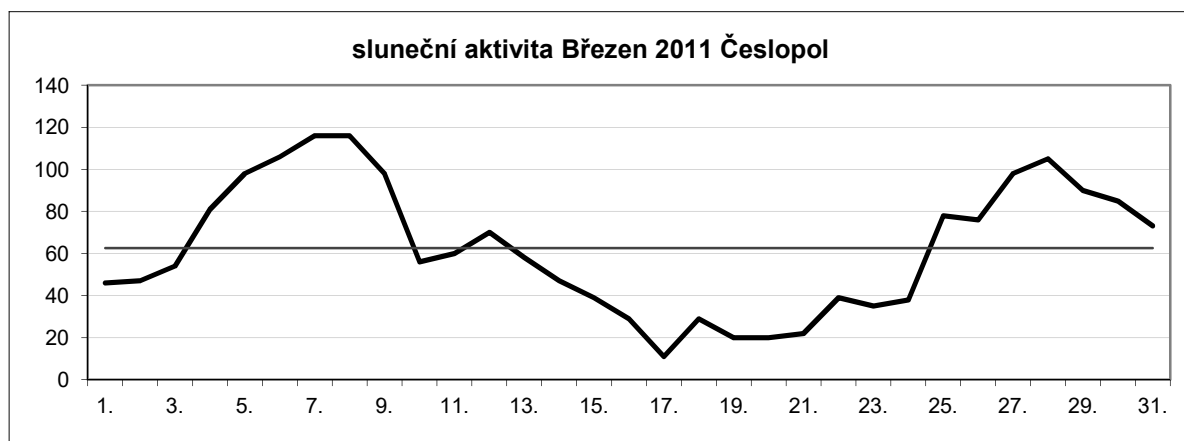

**Sluneční aktivita za 1. čtvrtletí 2011**

Leden	20,32		
Únor	34,15	průměr za 1. čtvrtletí	39,02
Březen	62,58		

**Sluneční aktivita za 2. čtvrtletí 2011**

Duben	64,67		
Květen	49,16	průměr za 2. čtvrtletí	53,25
Červen	45,93		

**Sluneční aktivita za 3. čtvrtletí 2011**

Červenec 52,70  
 Srpen 55,74  
 Září 103,50

průměr za 3. čtvrtletí 70,65

**Sluneční aktivita za 4. čtvrtletí 2011**

Říjen	107,13		
Listopad	125,00	průměr za 4. čtvrtletí	106,47
Prosinec	87,27		